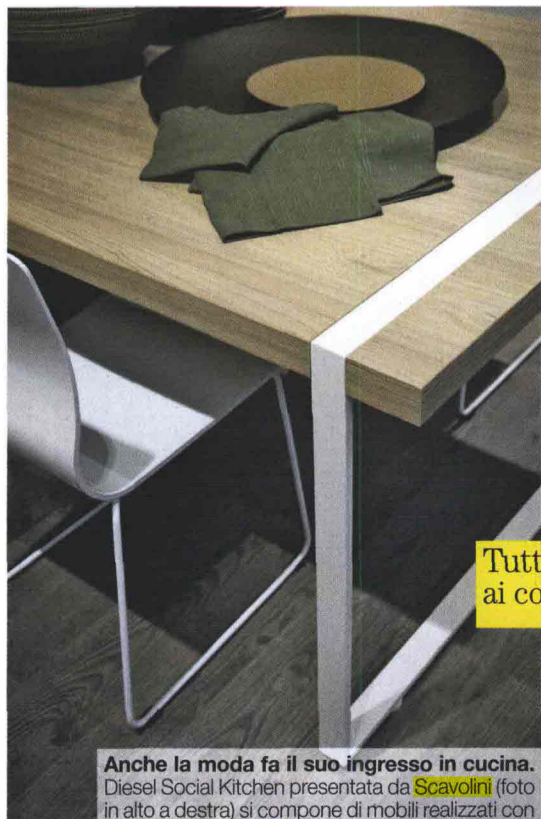

SPECIALE EUROKUCINA

Anche la moda fa il suo ingresso in cucina. Diesel Social Kitchen presentata da Scavolini (foto in alto a destra) si compone di mobili realizzati con materiali naturali (legno, acciaio, cemento e vetro) invecchiati tramite speciali trattamenti per sottolineare l'immagine vissuta dell'ambiente. L'insieme risulta di grande appeal perché grintoso ma allo stesso tempo accogliente. La cucina può essere arricchita da alcuni pezzi indipendenti, come il carrello Misfit Cart in metallo verniciato giallo, la cassettera in acciaio trattato e, sopra, l'étagère Misfit Bridge verde acqua.

Tanti colori per dar continuità agli ambienti. Una caratteristica che rende possibile far dialogare, senza soluzione di continuità, i mobili della cucina e quelli del living. Abbiamo scelto la cucina Foodshelf progettata da Ora-Ito per Scavolini (sopra e qui a destra) per i dettagli più originali: le ante laccate opache in tinte diverse con maniglia in tinta, e le gambe del tavolo in metallo verniciato, incassate nel piano in laminato olmo.